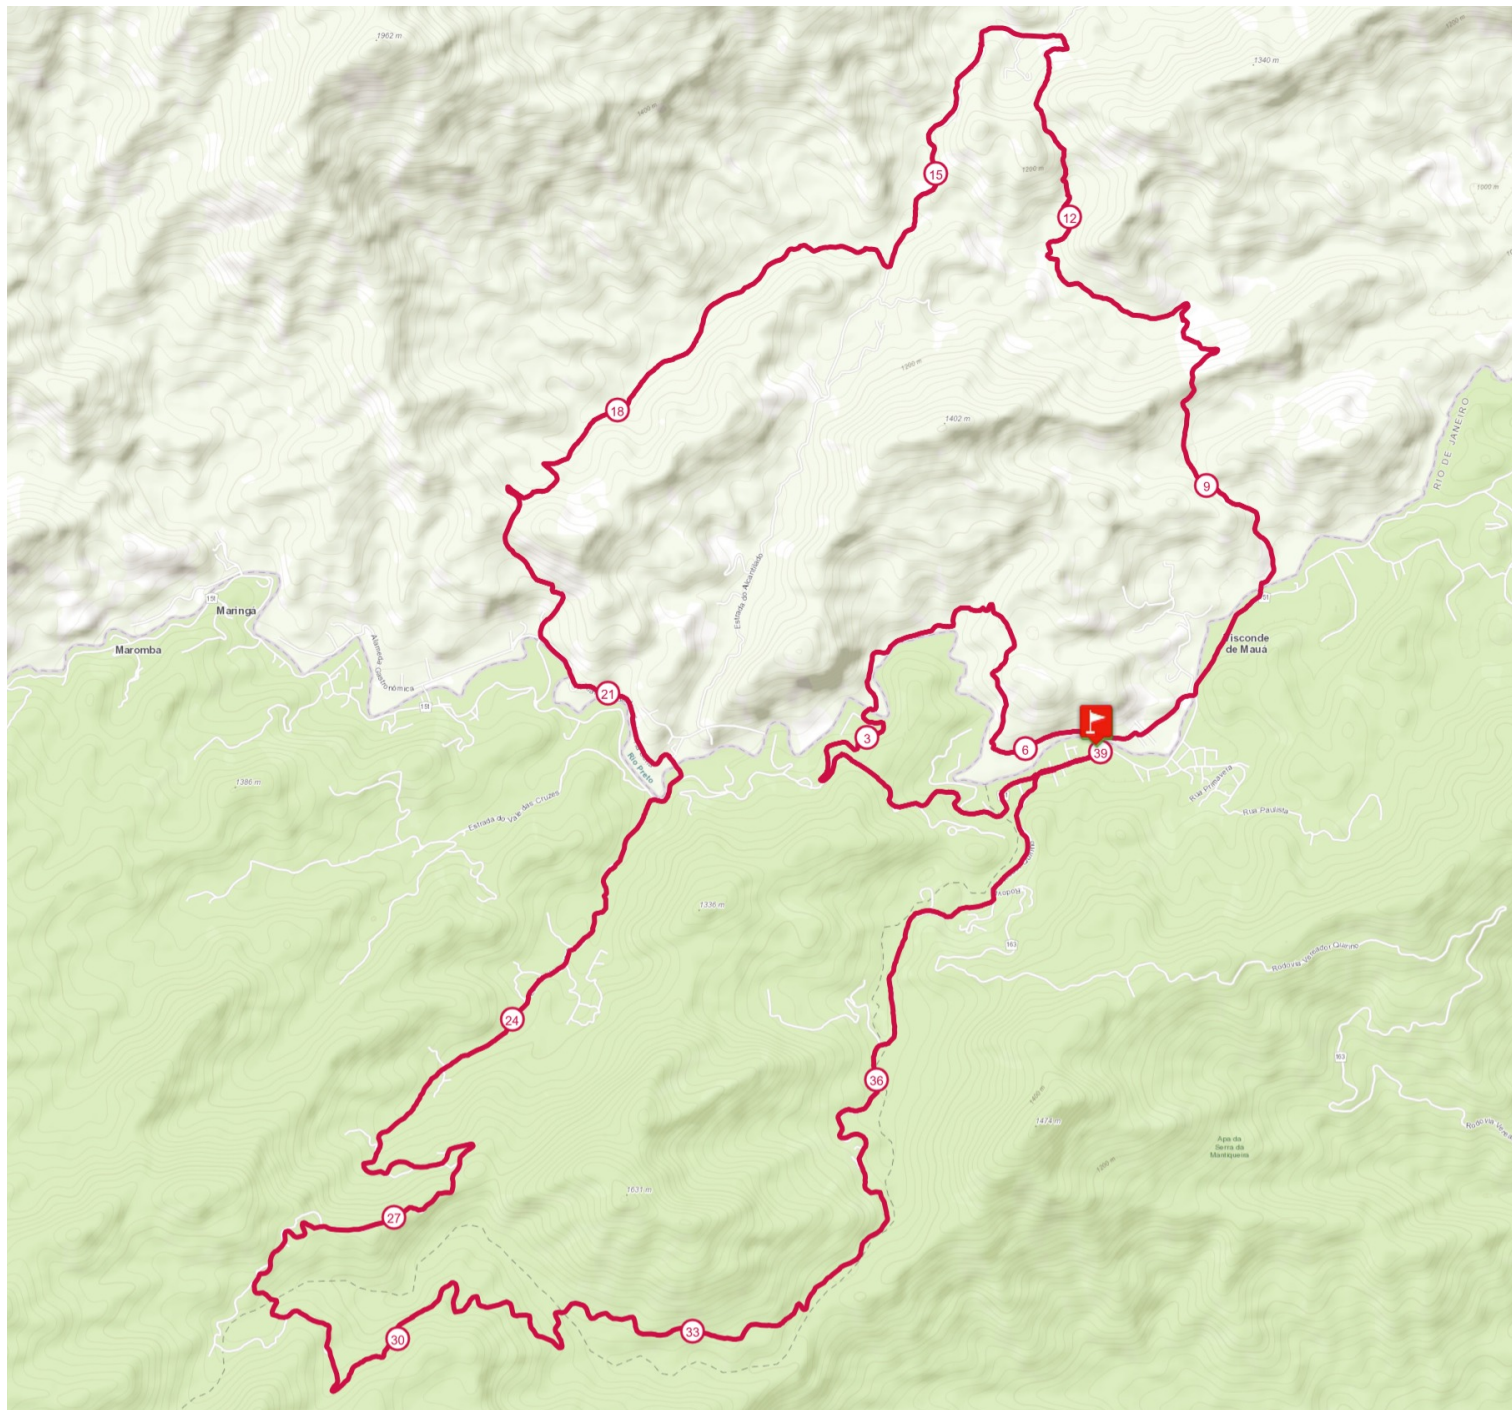

39.1 km 1490 m 1490 m

Retrouvez ce parcours sur votre mobile avec l'appli TrailConnect. Pour en savoir plus : <http://trailconnect.run>

<https://tracedetail.com>

> 10% > 20% > 30%