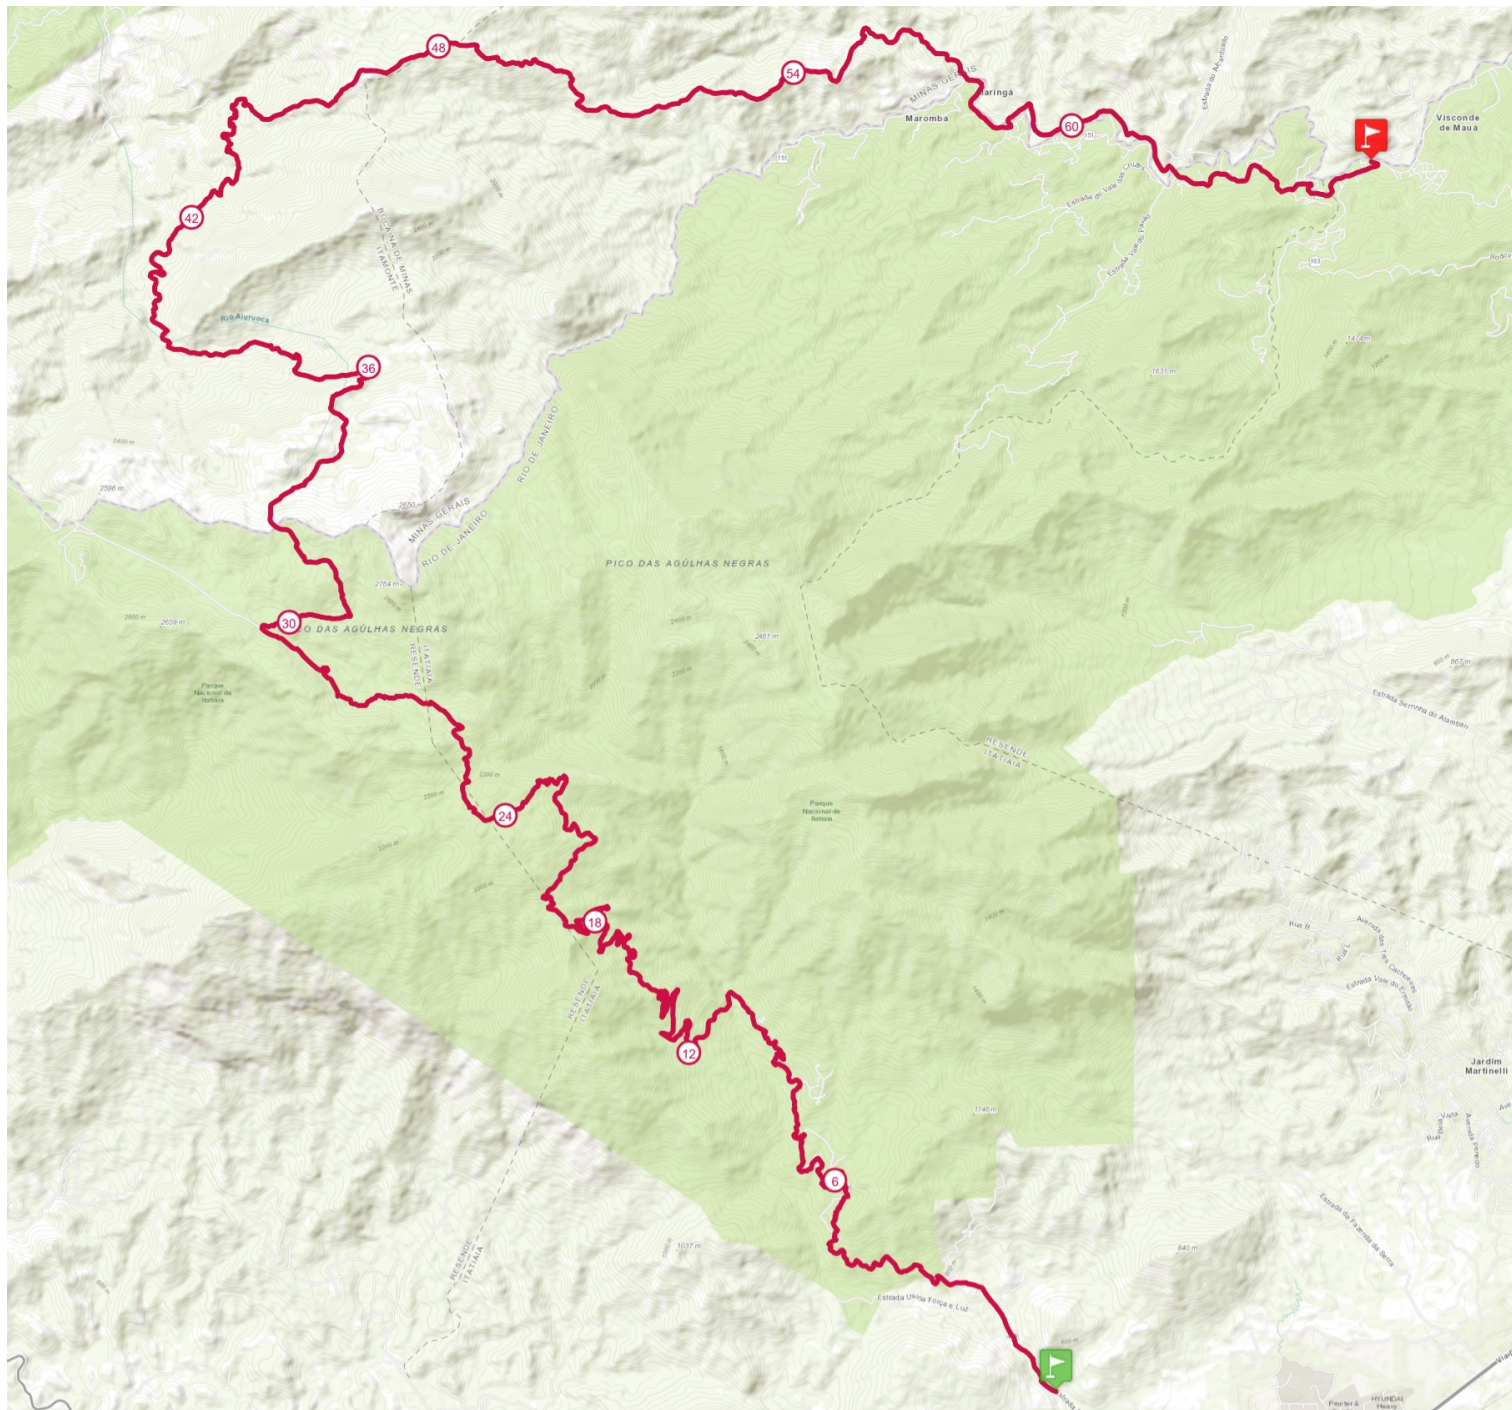

65.7 km 3180 m 2620 m

Retrouvez ce parcours sur votre mobile avec l'appli TrailConnect. Pour en savoir plus : <http://trailconnect.run>

<https://tracedetail.com>

> 10% > 20% > 30%